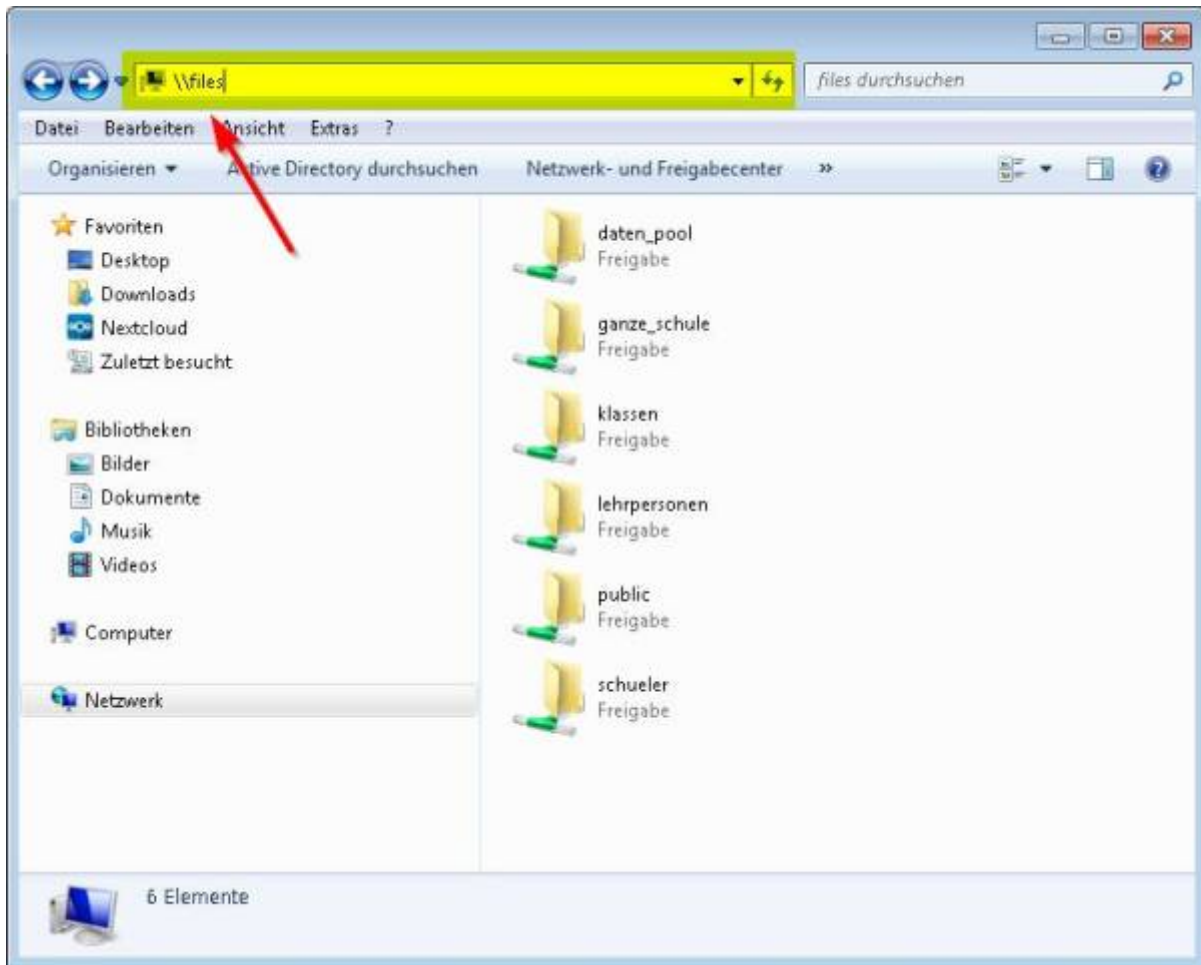

# Schulserver

Auf den Schulserver kann man sich direkt über folgende Adresse verbinden: `\\files`

From:

<https://it.schulemenziken.ch/> - **IT-Dokumentation**

Permanent link:

<https://it.schulemenziken.ch/doku.php?id=user-documentation:filesserver&rev=1553778844>