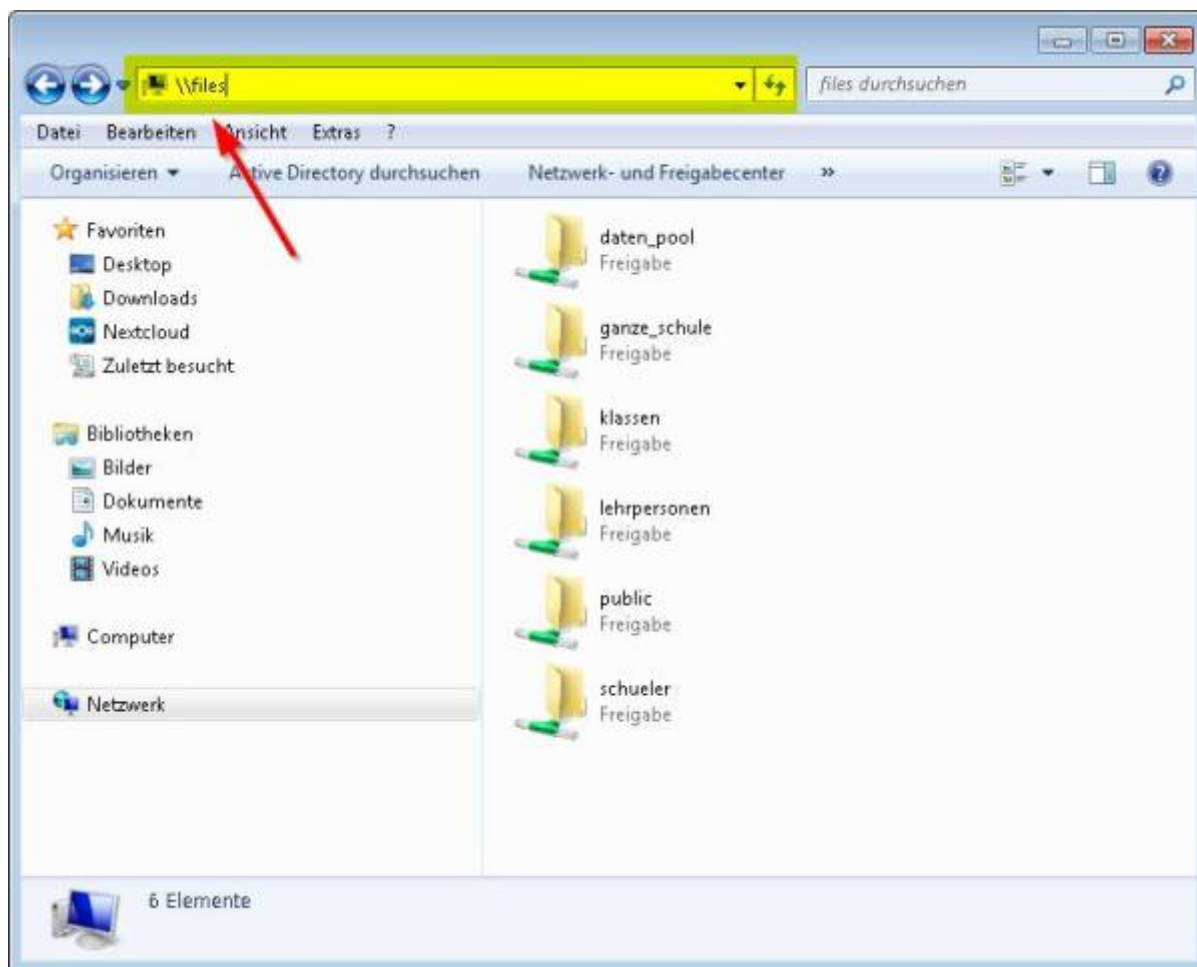

Schulserver

Auf den Schulserver kann man sich direkt über folgende Adresse verbinden: \\files

From:

<https://it.schulemenziken.ch/> - IT-Dokumentation

Permanent link:

<https://it.schulemenziken.ch/doku.php?id=user-documentation:filesserver&rev=1553778844>