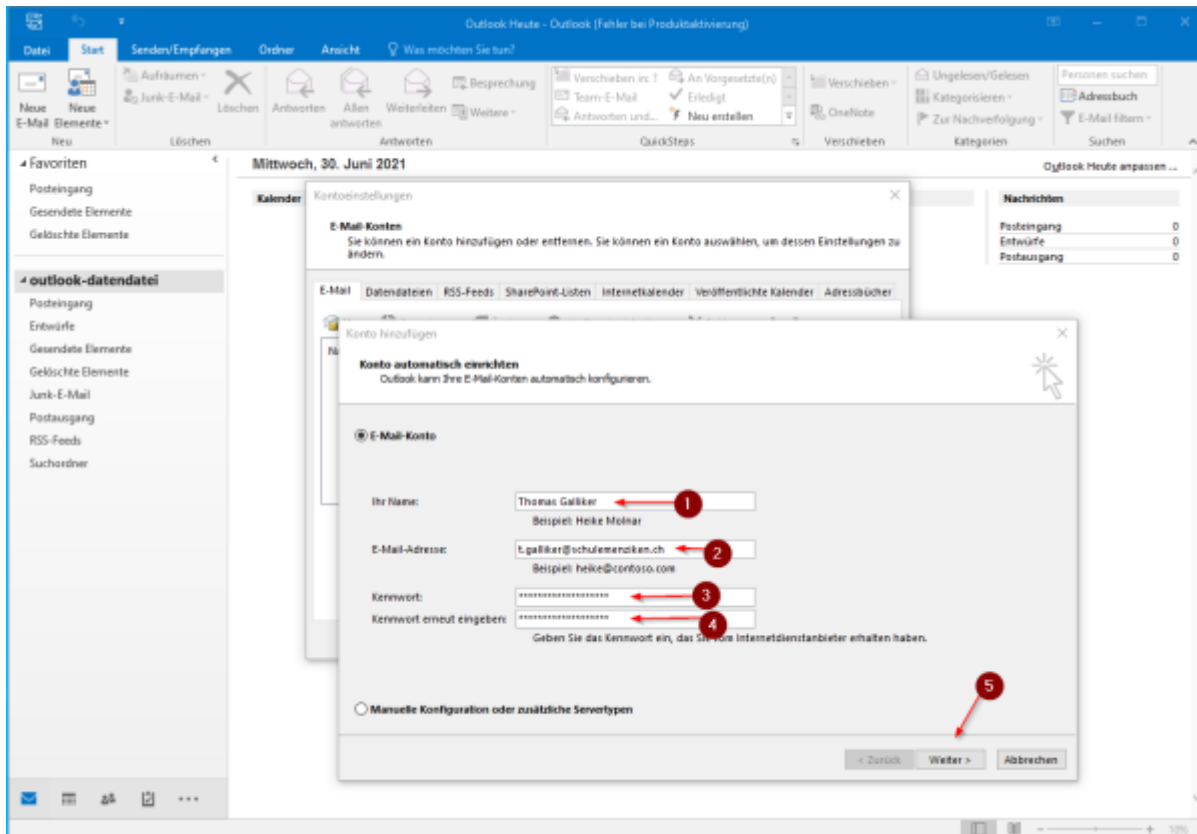

Email

Webmail / Outlook Online

Adresse: <https://outlook.office.com>

Dokumentation: [Webmail](#)

Einrichtung in Outlook

Einrichtung auf andern Mailclients

Android:

<https://support.microsoft.com/de-de/office/einrichten-von-office-apps-und-e-mail-unter-android-6ef2ebf2-fc2d-474a-be4a-5a801365c87f>