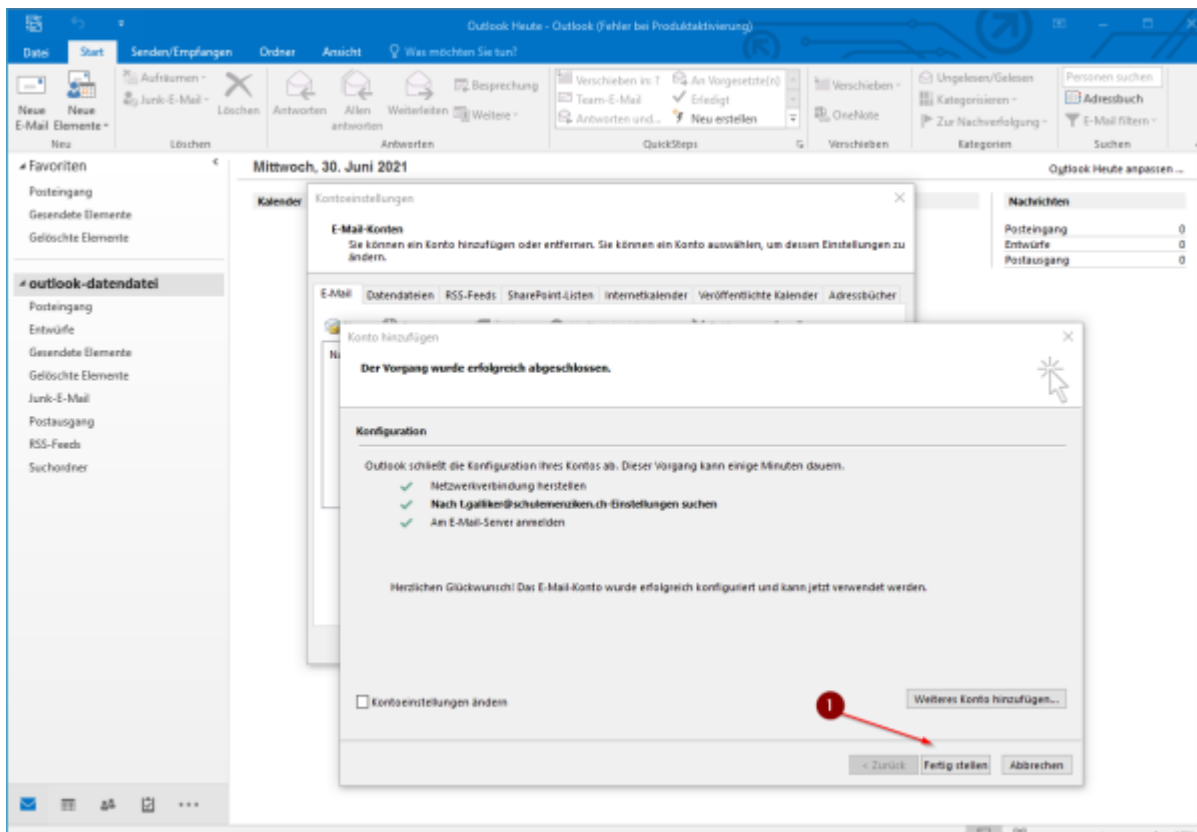

Email

Webmail / Outlook Online

Adresse: <https://outlook.office.com>

Dokumentation: [Webmail](#)

Einrichtung in Outlook

Einrichtung auf andern Mailclients

Android:

<https://support.microsoft.com/de-de/office/einrichten-von-office-apps-und-e-mail-unter-android-6ef2ebf2-fc2d-474a-be4a-5a801365c87f>