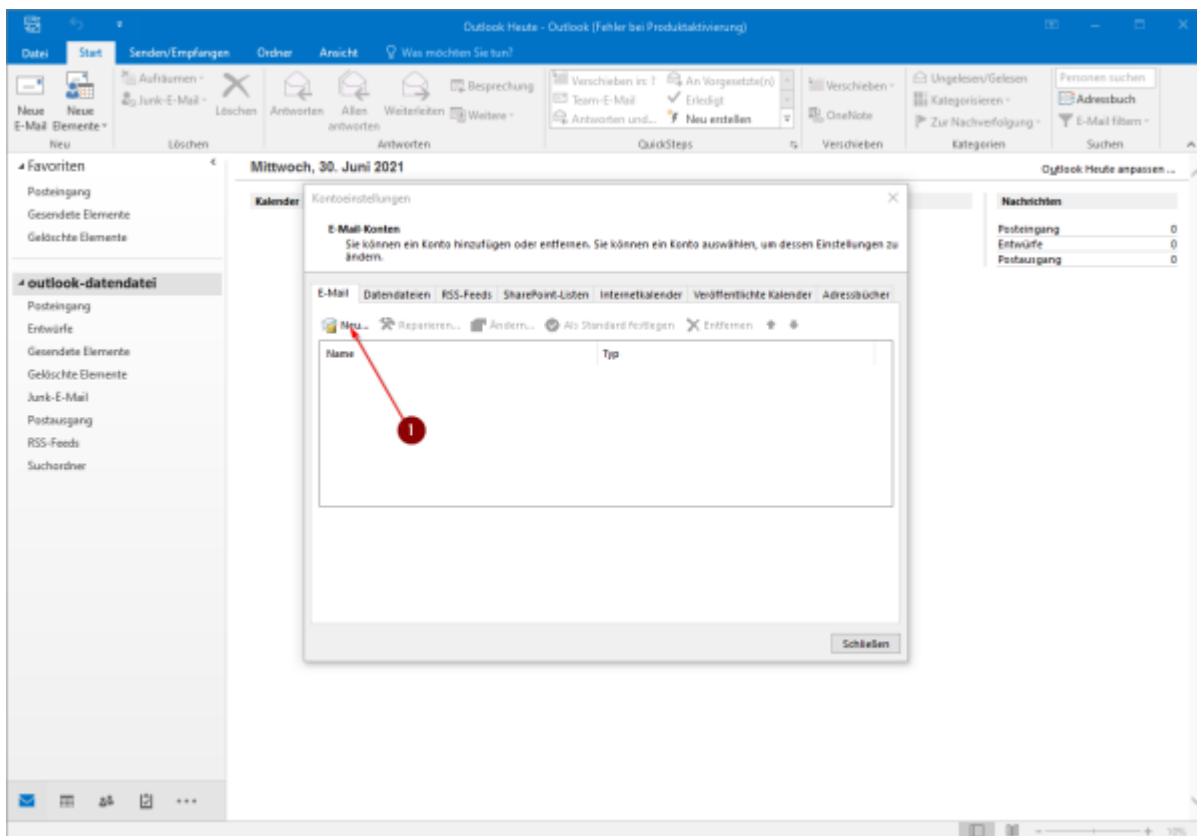

Email

Webmail / Outlook Online

Adresse: <https://outlook.office.com>

Dokumentation: [Webmail](#)

Einrichtung in Outlook

Einrichtung auf andern Mailclients

Android:

<https://support.microsoft.com/de-de/office/einrichten-von-office-apps-und-e-mail-unter-android-6ef2ebf2-fc2d-474a-be4a-5a801365c87f>