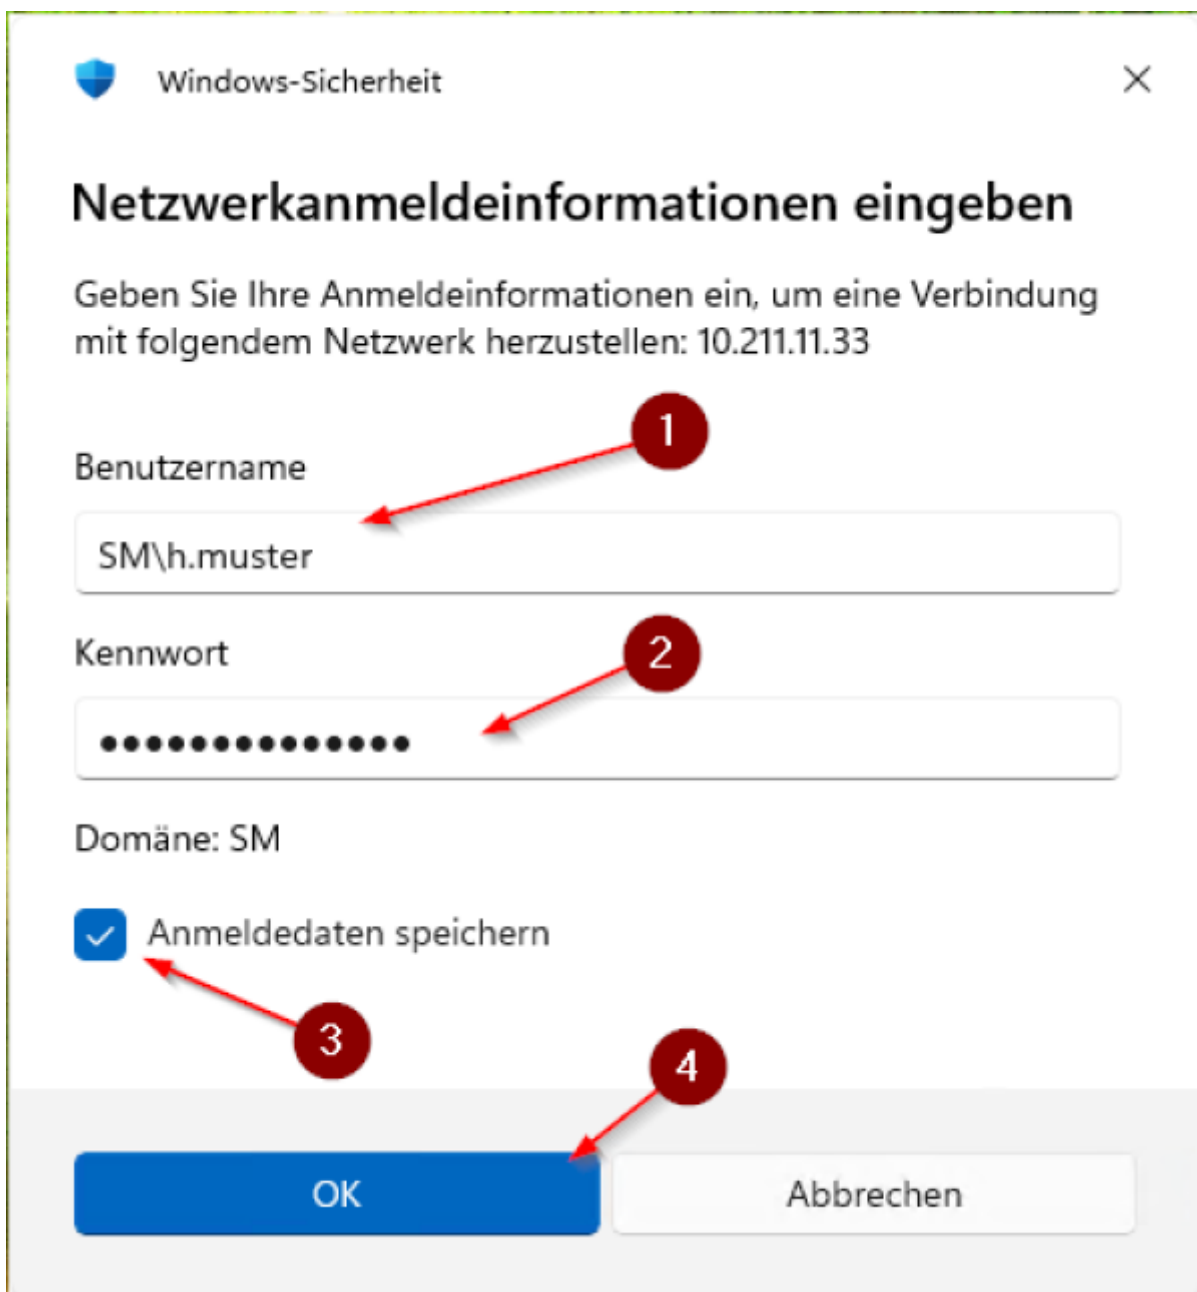

Manuell Druckerinstallation

Anleitung zum Verbinden des secure-print Druckers auf einem private Geräte.

 \\srv-prt-002 in das Suchfeld eingeben(inklusive Backslash)

 h.muster muss mit dem eigenen Benutzernamen ersetzt werden. Das davorgestellt SM\ muss verwendet werden. Bsp: SM\g.beispiel