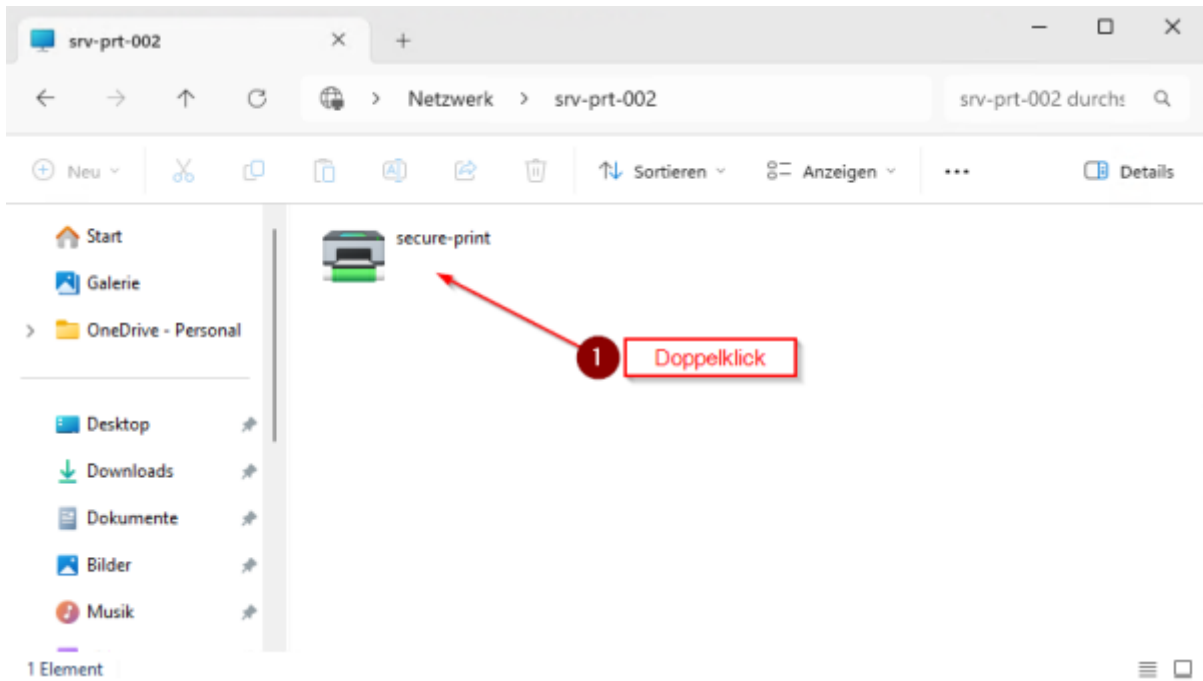

Manuell Druckerinstallation

Anleitung zum Verbinden des secure-print Druckers auf einem private Geräte.

 \\srv-prt-002 in das Suchfeld eingeben(inklusive Backslash)

 h.muster muss mit dem eigenen Benutzernamen ersetzt werden. Das davorgestellt SM\ muss verwendet werden. Bsp: SM\g.beispiel