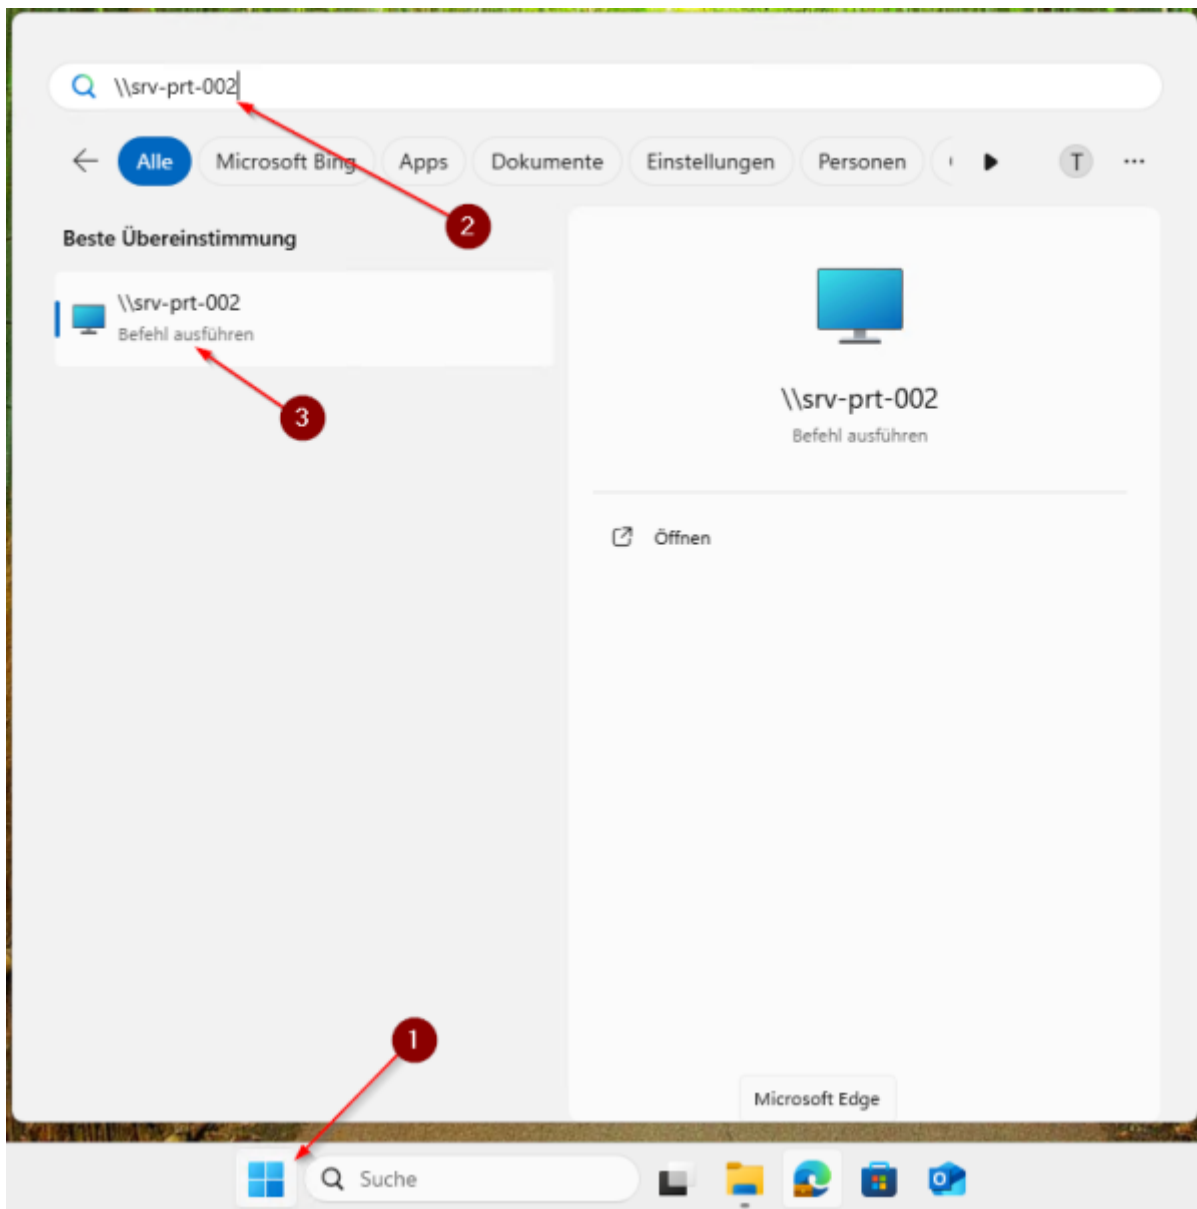

Manuell Druckerinstallation

Anleitung zum Verbinden des secure-print Druckers auf einem private Geräte.

 \\srv-prt-002 in das Suchfeld eingeben(inklusive Backslash)

 h.muster muss mit dem eigenen Benutzernamen ersetzt werden. Das davorgestellt SM\ muss verwendet werden. Bsp: SM\g.beispiel