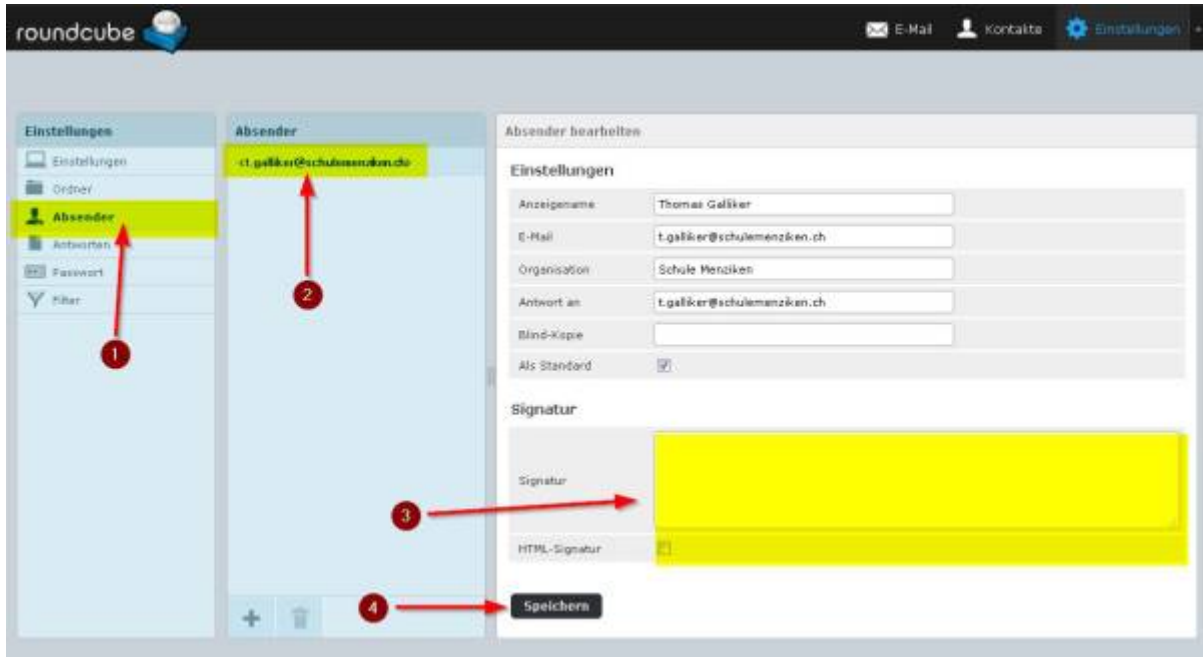

Webmail Schule Menziken

Den Webmailclient der Schule Menziken findet man unter folgendem Link:

<https://webmail.schulemenziken.ch>

Für das Login muss die volle Mailadresse verwendet werden(Bsp: h.muster@schulemenziken.ch)

Signatur

Die Signatur wird über das Menü Einstellungen→Absender→mailadresse@schulemenziken eingestellt(Siehe Screenshots).

From:
<https://it.schulemenziken.ch/> - **IT-Dokumentation**

Permanent link:
<https://it.schulemenziken.ch/doku.php?id=user-documentation:webmail&rev=1553779877>