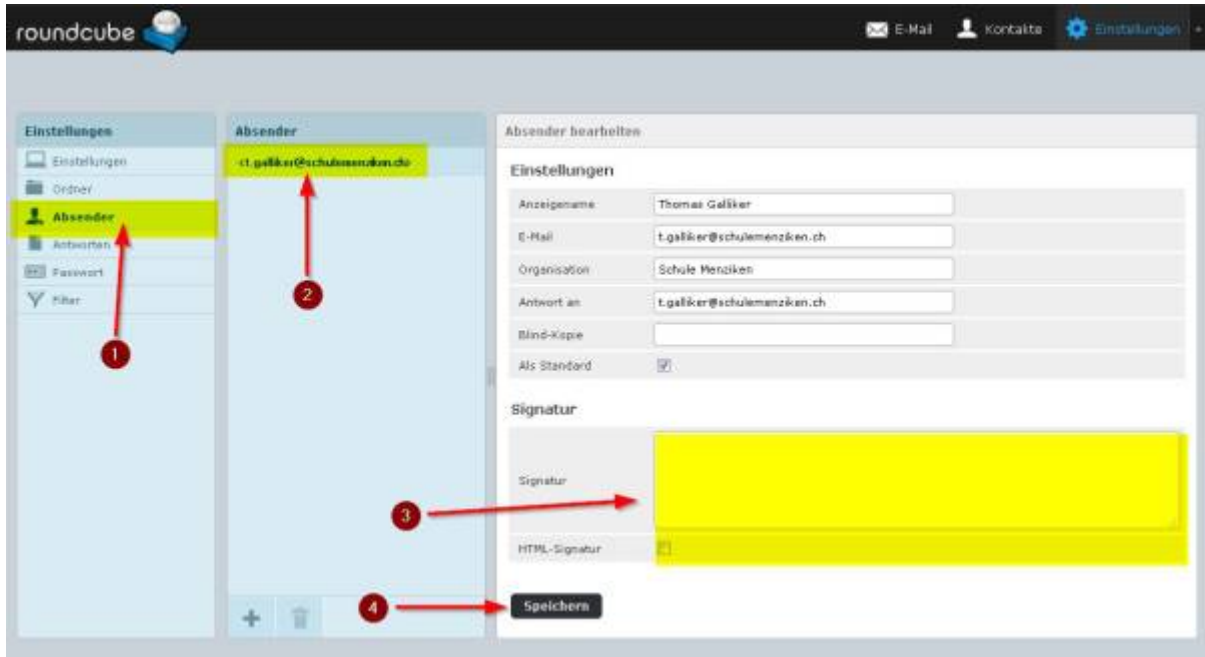

Webmail Schule Menziken

Den Webmailclient der Schule Menziken findet man unter folgendem Link:

<https://webmail.schulemenziken.ch>

Für das Login muss die volle Mailadresse verwendet werden(Bsp: h.muster@schulemenziken.ch)

Signatur

Die Signatur wird über das Menü Einstellungen→Absender→mailadresse@schulemenziken eingestellt(Siehe Screenshots).

From:
<https://it.schulemenziken.ch/> - **IT-Dokumentation**

Permanent link:
<https://it.schulemenziken.ch/doku.php?id=user-documentation:webmail&rev=1553779877>