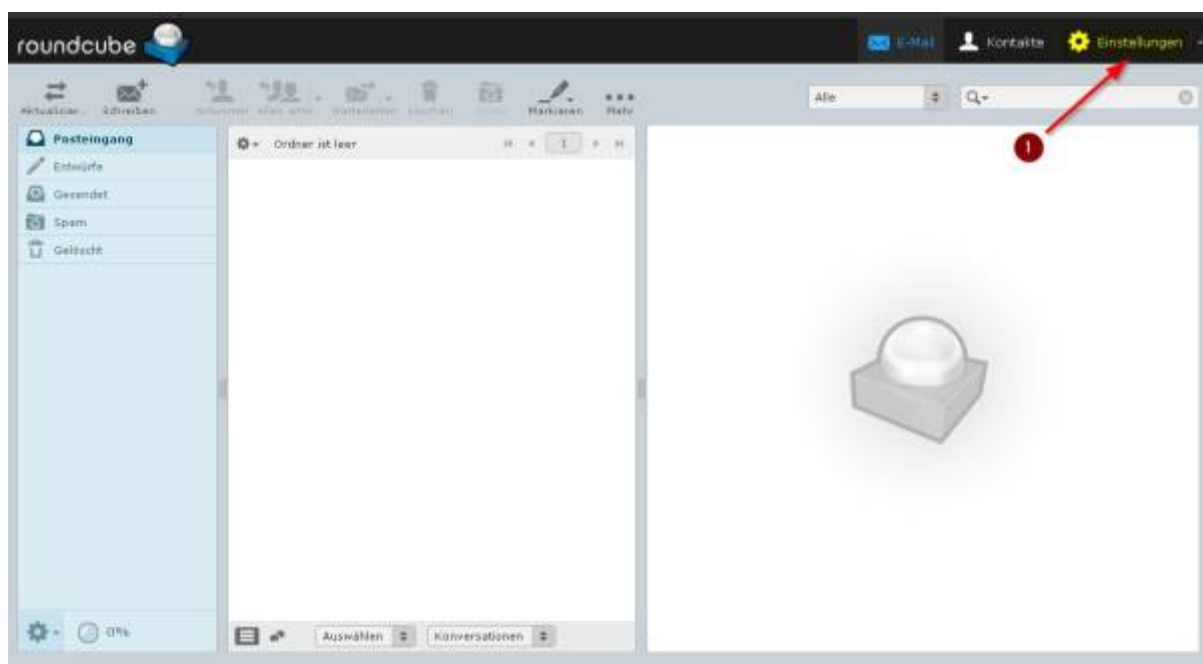

Webmail Schule Menziken

Den Webmailclient der Schule Menziken findet man unter folgendem Link:

<https://webmail.schulemenziken.ch>

Für das Login muss die volle Mailadresse verwendet werden(Bsp: h.muster@schulemenziken.ch)

Signatur

Die Signatur wird über das Menü Einstellungen→Absender→mailadresse@schulemenziken eingestellt(Siehe Screenshots).