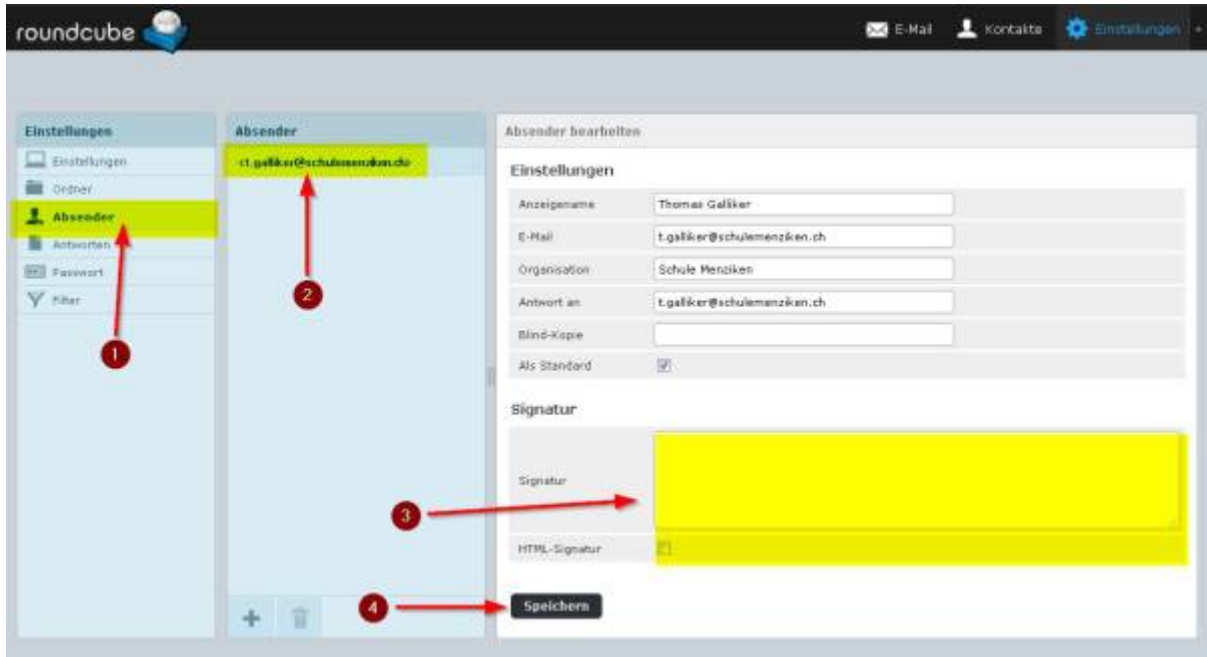

Webmail Schule Menziken

Den Webmailclient der Schule Menziken findet man unter folgendem Link:

<https://webmail.schulemenziken.ch>

Für das Login muss die volle Mailadresse verwendet werden(Bsp: h.muster@schulemenziken.ch)

Signatur

Die Signatur wird über das Menü Einstellungen→Absender→mailadresse@schulemenziken eingestellt(Siehe Screenshots).

From:
<https://it.schulemenziken.ch/> - **IT-Dokumentation**

Permanent link:
<https://it.schulemenziken.ch/doku.php?id=user-documentation:webmail&rev=1571665405>