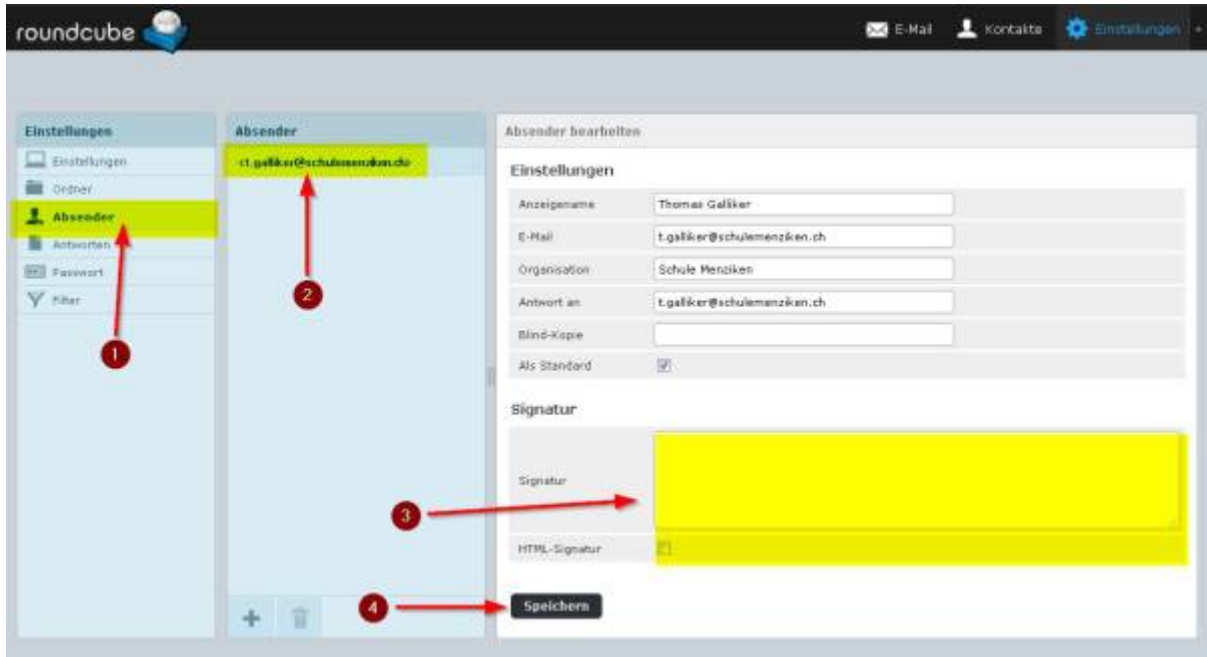

# Webmail Schule Menziken

Den Webmailclient der Schule Menziken findet man unter folgendem Link:

<https://webmail.schulemenziken.ch>

**Für das Login muss die volle Mailadresse verwendet werden(Bsp: h.muster@schulemenziken.ch)**

## Signatur

Die Signatur wird über das Menü Einstellungen→Absender→mailadresse@schulemenziken eingestellt(Siehe Screenshots).

From:  
<https://it.schulemenziken.ch/> - **IT-Dokumentation**

Permanent link:  
<https://it.schulemenziken.ch/doku.php?id=user-documentation:webmail&rev=1571665405>