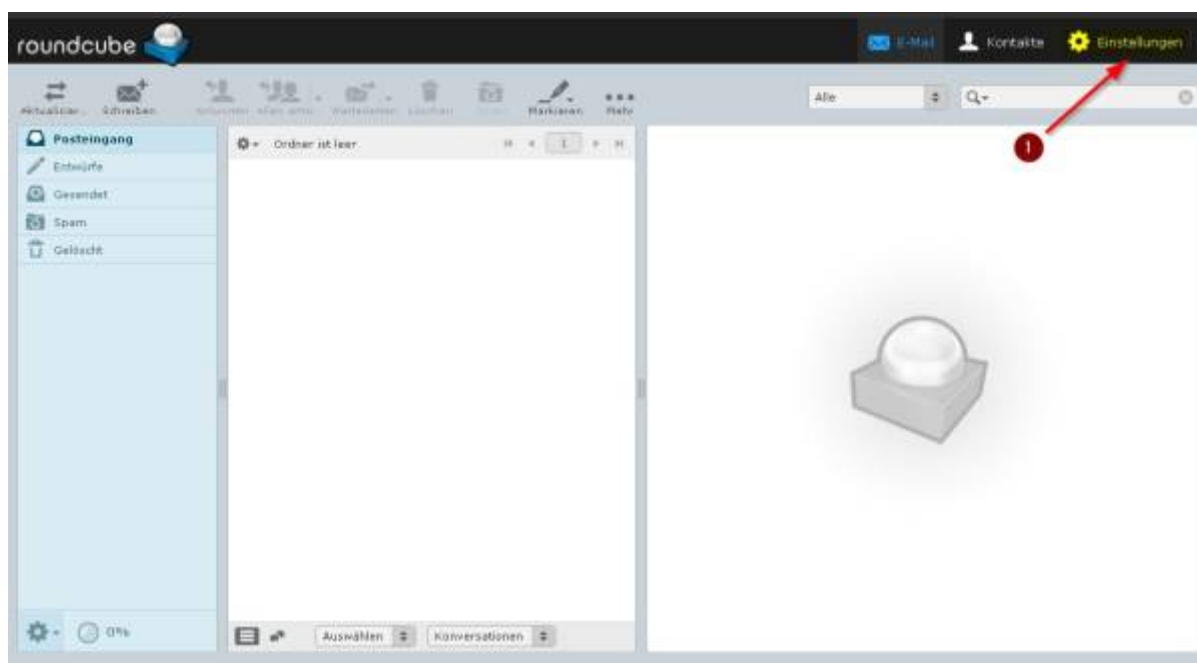

Webmail Schule Menziken

Den Webmailclient der Schule Menziken findet man unter folgendem Link:

<https://webmail.schulemenziken.ch>

Für das Login muss die volle Mailadresse verwendet werden(Bsp: h.muster@schulemenziken.ch)

Signatur

Die Signatur wird über das Menü Einstellungen→Absender→mailadresse@schulemenziken eingestellt(Siehe Screenshots).