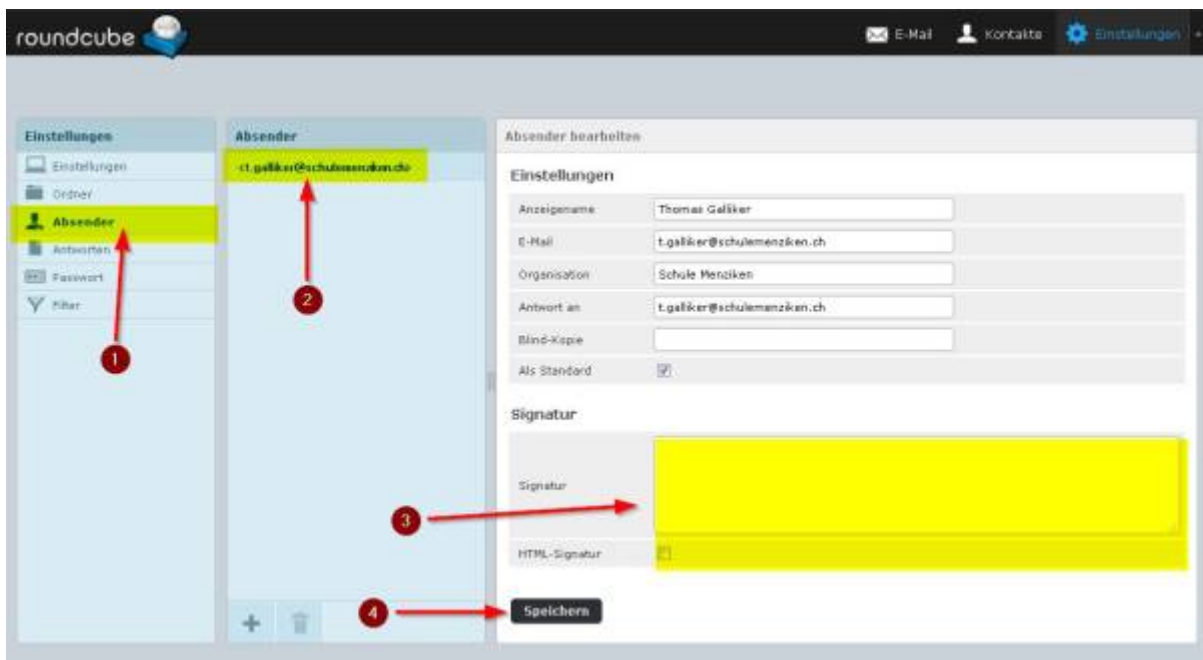

Webmail Schule Menziken

Den Webmailclient der Schule Menziken findet man unter folgendem Link:

<https://webmail.schulemenziken.ch>

Für das Login muss die volle Mailadresse verwendet werden(Bsp: h.muster@schulemenziken.ch)

Signatur

Die Signatur wird über das Menü Einstellungen→Absender→maiadresse@schulemenziken eingestellt(Siehe Screenshots).

From: <https://it.schulemenziken.ch/> - IT-Dokumentation

Permanent link: <https://it.schulemenziken.ch/doku.php?id=user-documentation:webmail&rev=1571666559>