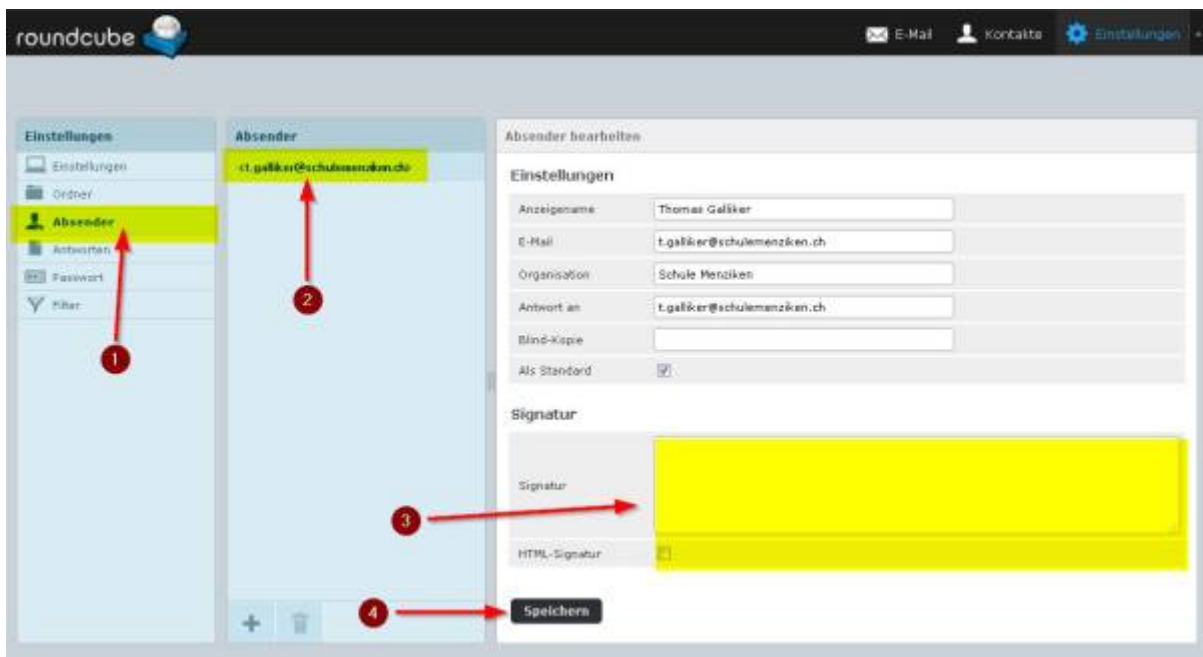

# Webmail Schule Menziken

Den Webmailclient der Schule Menziken findet man unter folgendem Link:  
<https://webmail.schulemenziken.ch>

**Für das Login muss die volle Mailadresse verwendet werden(Bsp:  
h.muster@schulemenziken.ch)**

## Signatur

Die Signatur wird über das Menü Einstellungen→Absender→maiadresse@schulemenziken eingestellt(Siehe Screenshots).

From: <https://it.schulemenziken.ch/> - IT-Dokumentation

Permanent link: <https://it.schulemenziken.ch/doku.php?id=user-documentation:webmail&rev=1571666559>