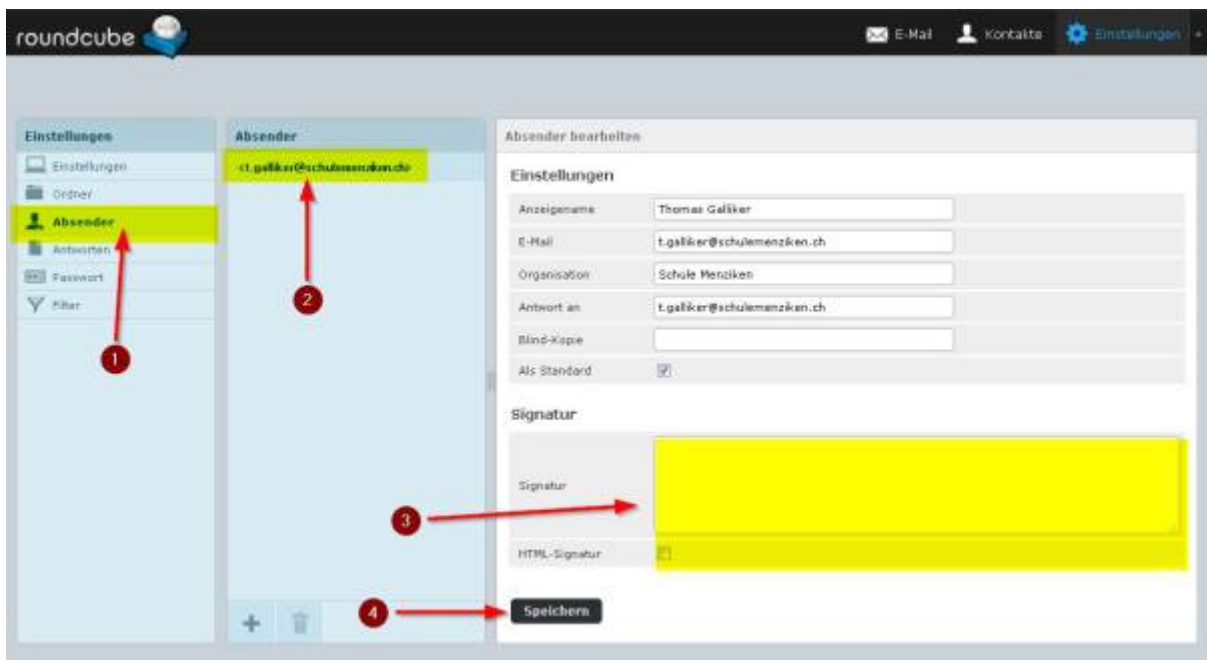

Webmail Schule Menziken

Den Webmailclient der Schule Menziken findet man unter folgendem Link:

<https://webmail.schulemenziken.ch>

Für das Login muss die volle Mailadresse verwendet werden(Bsp: h.muster@schulemenziken.ch)

Signatur

Die Signatur wird über das Menü Einstellungen→Absender→maiadresse@schulemenziken eingestellt(Siehe Screenshots).

From: <https://it.schulemenziken.ch/> - IT-Dokumentation

Permanent link: <https://it.schulemenziken.ch/doku.php?id=user-documentation:webmail&rev=1571666559>