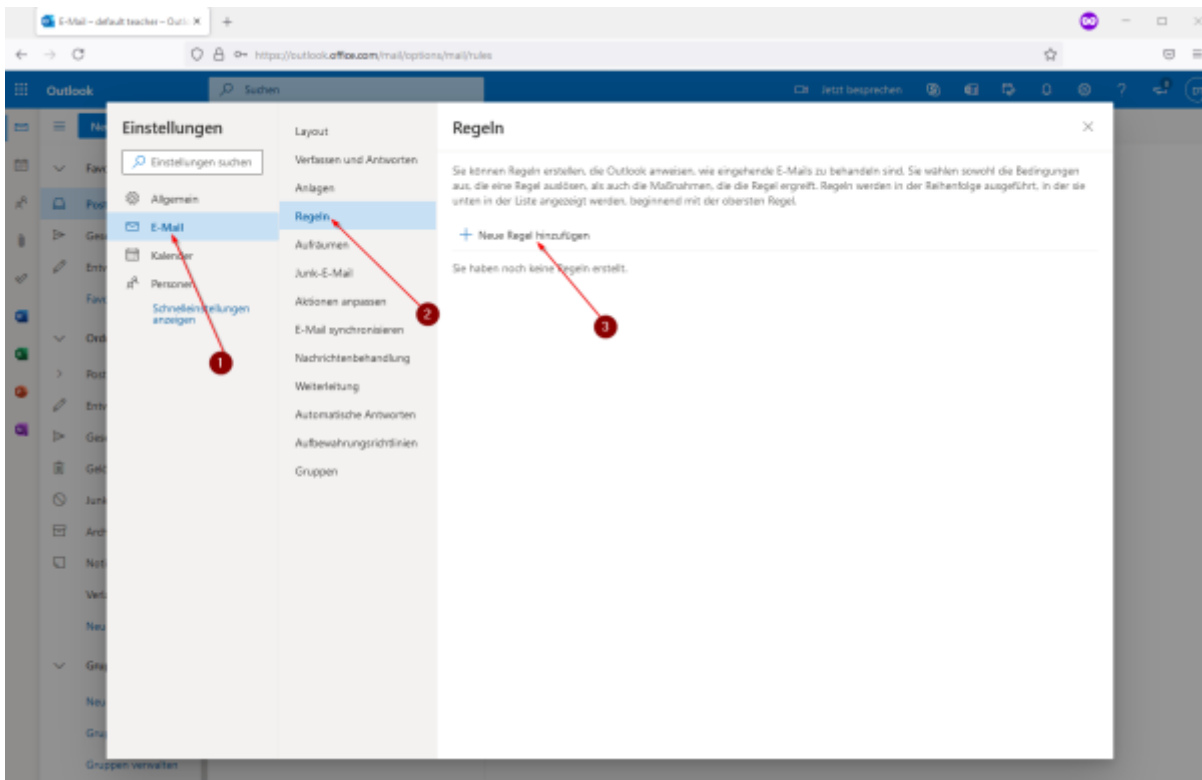

Weiterleitung einrichten

Die Weiterleitung an eine private Emailadresse wird wie folgt eingerichtet:

From: <https://it.schulemenziken.ch/> - IT-Dokumentation

Permanent link: <https://it.schulemenziken.ch/doku.php?id=user-documentation:webmail-forwarding>