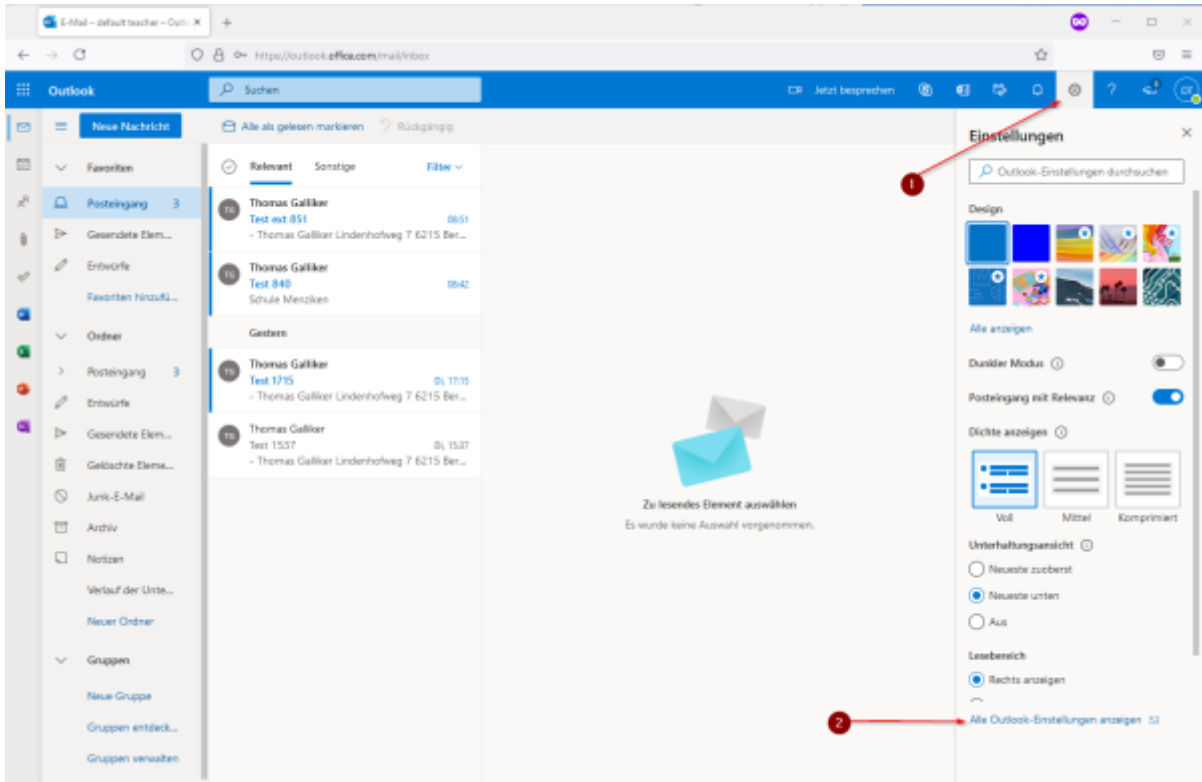

Weiterleitung einrichten

Die Weiterleitung an eine private Emailadresse wird wie folgt eingerichtet:

From: <https://it.schulemenziken.ch/> - IT-Dokumentation

Permanent link: <https://it.schulemenziken.ch/doku.php?id=user-documentation:webmail-forwarding>