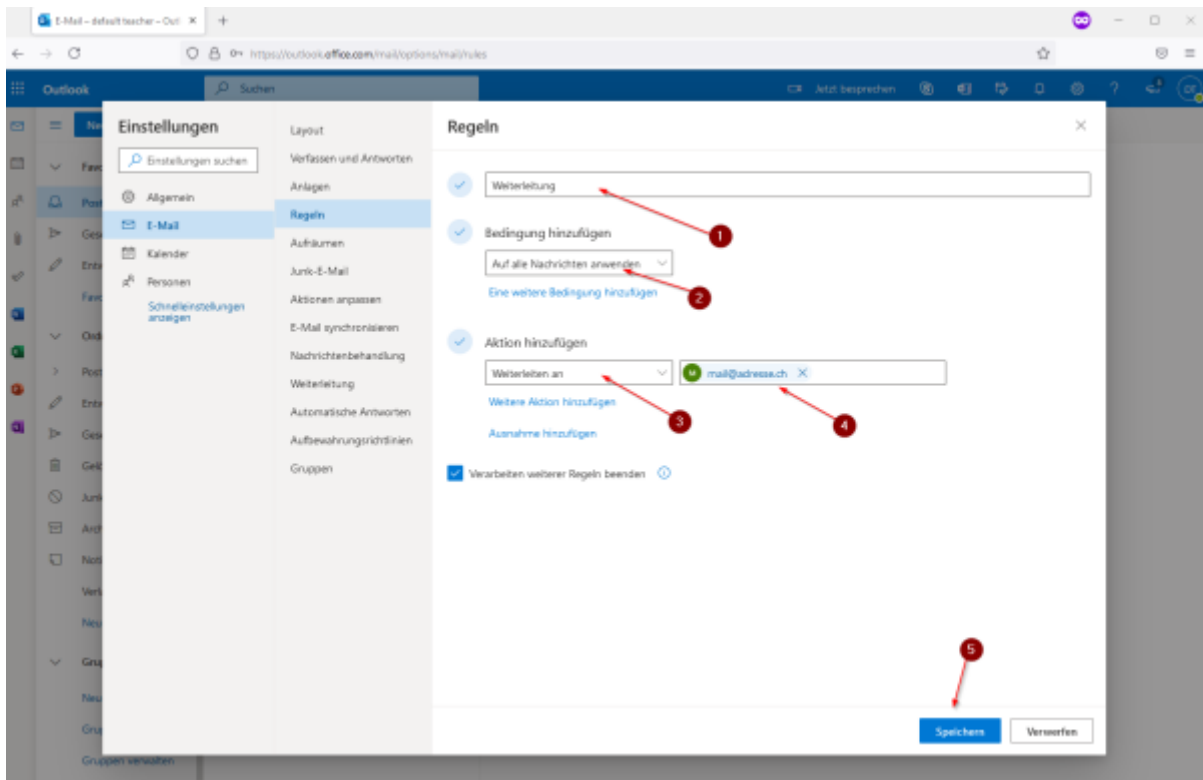

Weiterleitung einrichten

Die Weiterleitung an eine private Emailadresse wird wie folgt eingerichtet:

From: <https://it.schulemenziken.ch/> - IT-Dokumentation

Permanent link: <https://it.schulemenziken.ch/doku.php?id=user-documentation:webmail-forwarding>