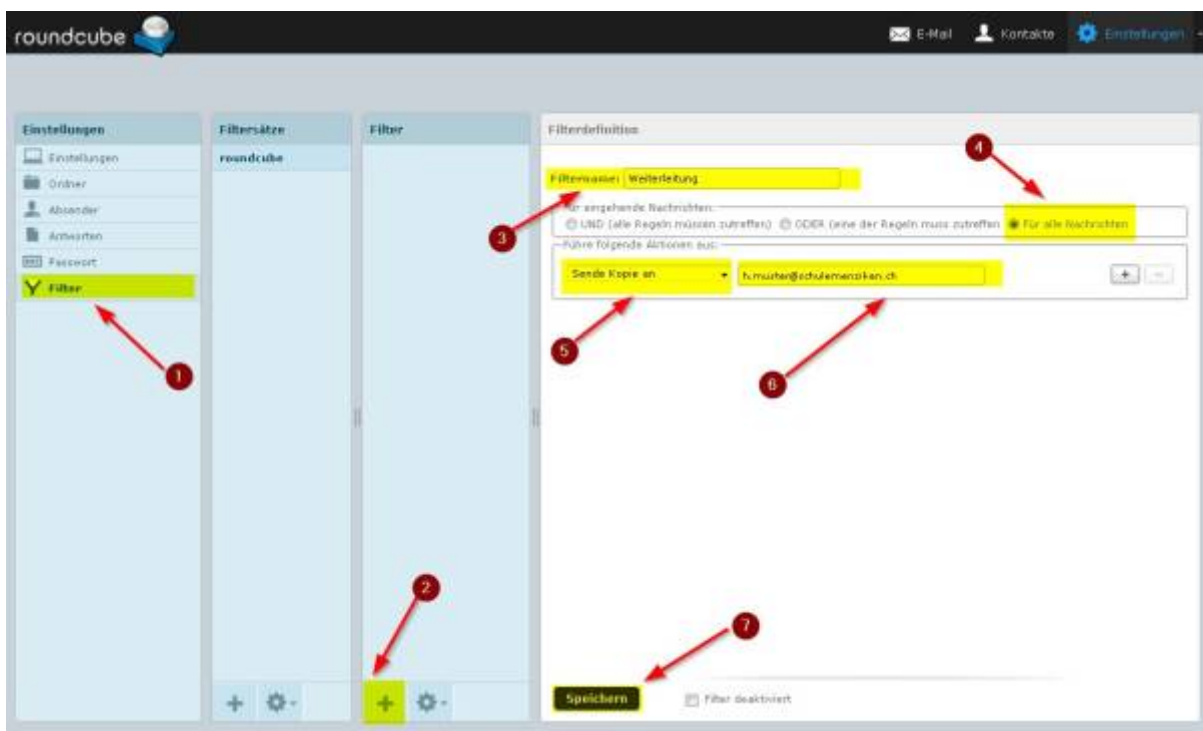

Weiterleitung einrichten

Die Weiterleitung an eine private Emailadresse wird wie folgt eingerichtet:

From: <https://it.schulemenziken.ch/> - IT-Dokumentation

Permanent link: <https://it.schulemenziken.ch/doku.php?id=user-documentation:webmail-forwarding&rev=1553867588>